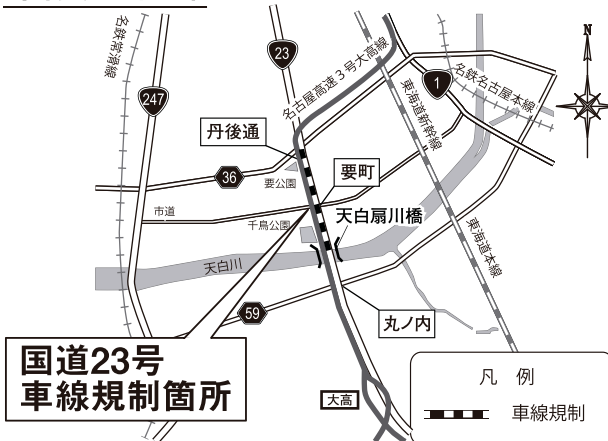

国道23号 車線規制のお知らせ

(名古屋市南区天白町～要町)

国道23号の遮音壁設置に伴い、天白扇川橋～丹後通交差点間の車線規制を行います。

日程及び時間帯

1 / 3車線規制(上下線) 昼間規制(平日のみ)

平成25年10月15日(火)～平成26年2月7日(金) 9:00～17:00

1 / 3車線規制(上下線) 終日規制

平成25年11月25日(月) 9:00～平成25年11月29日(金) 17:00

※雨天等により規制期間に変更が生じる場合があります。

車線規制に伴い、地元の皆様をはじめ、通行される皆様には大変ご不便とご迷惑をお掛けしますが、ご理解とご協力をお願い致します。

位置図

車線規制箇所

※荒天の場合は工事を中止します。また、規制当日が晴天であっても作業を中止する場合があります。

工事に関するお問い合わせ先

国土交通省中部地方整備局
名古屋国道事務所

フリーダイヤル 0120-262-113(10/1開設)
<http://www.cbr.mlit.go.jp/meikoku/>

道路情報に関するお問い合わせ先

日本道路交通情報センター

TEL:050-3369-6623

道路の異状を発見したら...

道路緊急ダイヤル 緊急通報

#9910へ(通話料無料・24時間受付)