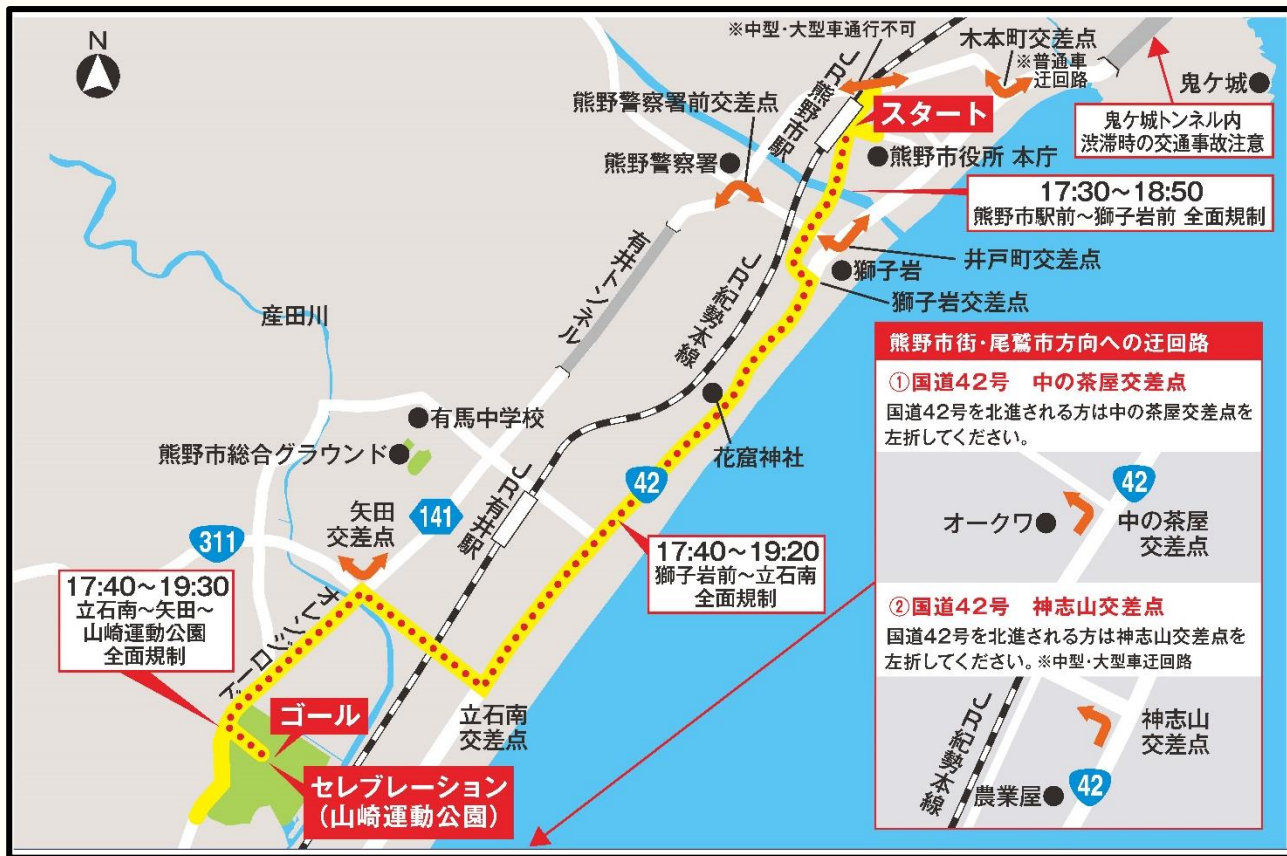

東京2020オリンピック聖火リレー

市内交通規制のお知らせと 観覧についてのお願い

規制エリア／熊野市駅前～山崎運動公園

規制日時／2021年4月8日(木)17:30～19:30

※規制時間は目安であり、当日の状況によって変更する場合があります。

●●●● 聖火リレーコース

● 規制エリア

→ 迂回路

- コース近隣の皆様には大変ご迷惑をおかけしますが、ご理解とご協力をお願いします。
- 路線バスの一部運休や遅れなどが出ますのでご了承ください。 ●自家用車の自粛や迂回にご協力ください。

観覧について

- 体調が悪い場合や感染が疑われる場合は、観覧をお控えください。
- 沿道で観覧される場合は、お住まいに近い場所でご観覧ください。
- 沿道では、マスクの着用をお願いします。
- 大声を出さずに、拍手による応援をお願いします。
- 観覧時は前後左右の方と適切な距離を取ってご観覧ください。
- 新型コロナウイルス感染症の感染状況等によっては、実施内容を中止または変更する場合があります。
- 警察官・沿道整理員の指示に従ってください。■公共交通機関をご利用ください。
- 聖火リレー当日は、コース及び会場周辺での小型無人機(ドローン等)の飛行は法律により禁止されています。

沿道の密集を避けるため、
聖火ランナー走行の様子は、
なるべくNHKのインターネット
ライブ中継でご覧ください!!

NHK特設サイト

聖火リレーに関するお問い合わせは

東京2020オリンピック・パラリンピック聖火リレー三重県実行委員会

☎(059) 224-2986

平日8:30～17:15

詳しくは 三重県 聖火リレー 検索