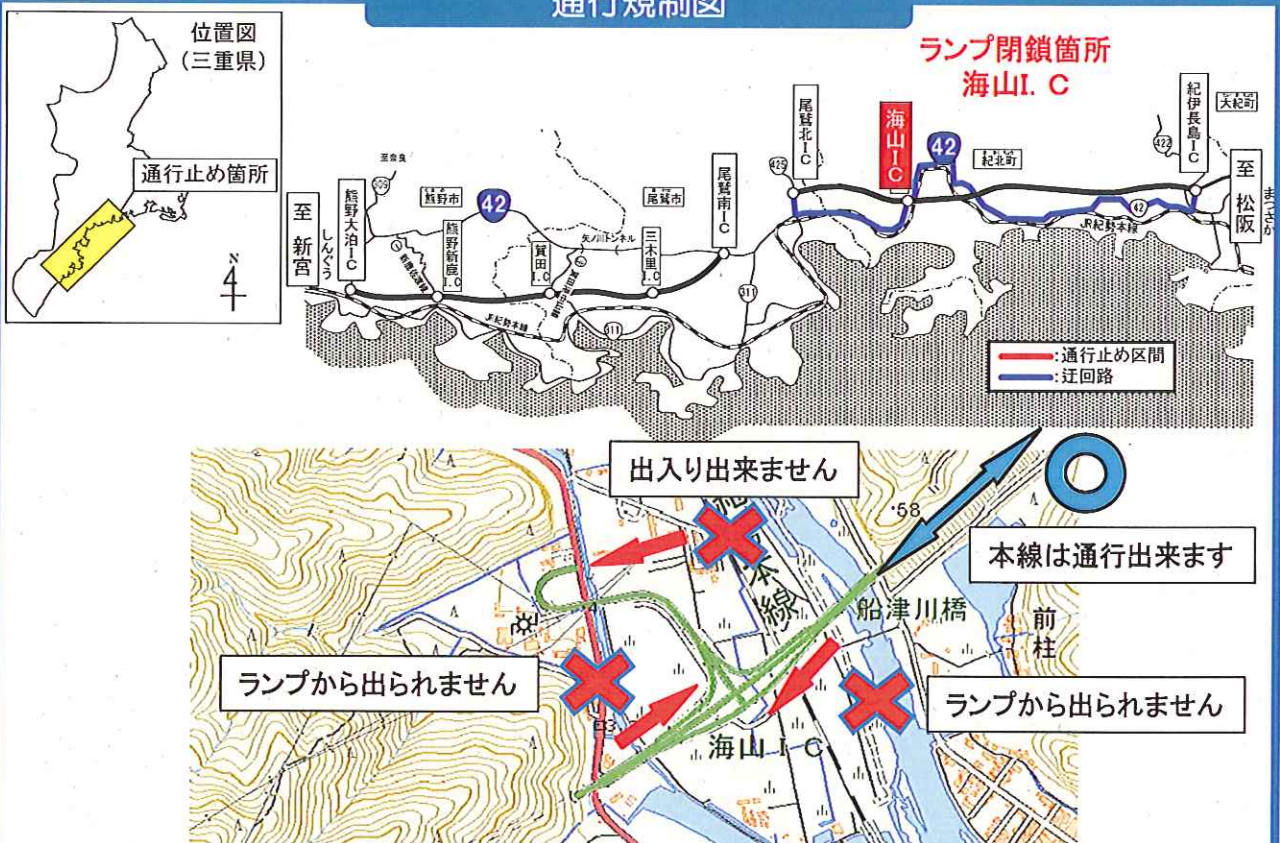

紀勢道（海山I.C） 「夜間ランプ閉鎖」のお知らせ

日頃から、道路事業の推進にあたり格別の配慮をいただき、厚くお礼申し上げます。
紀勢道（海山I.C）において、近年多発している逆走事案の対策工事を行うため、夜間ランプ閉鎖を実施します。

工事期間中は、ご迷惑をおかけしますが、ご理解とご協力をお願い致します。
迂回路は、国道42号をご利用下さい。

きせいどう みやま みえけんきたむろぐんきほくちょう
規制場所：紀勢道（海山I.C）三重県北牟婁郡紀北町

規制内容：夜間ランプ閉鎖

規制期間：平成29年2月27日（月）22:00～ 28日（火）6:00
（予備日）28日（火）22:00～3月1日（水）6:00

規制時間：夜22:00～翌朝6:00

※上記時間帯以外は通常どおり通行できます。

また、本線部は通常どおり通行できます。

通行規制図

◎交通情報（規制・渋滞）に関する問い合わせ先
日本道路交通情報センター TEL 050-3369-6624

◎工事に関する問い合わせ先
国土交通省 紀勢国道事務所 管理第二課 TEL 0598-52-5367 FAX 0598-52-5681
尾鷲維持出張所 TEL 0597-22-1312 FAX 0597-23-2316

道路の異状を発見したら・・・道路緊急ダイヤル **#9910**（通話料無料・24時間受付）