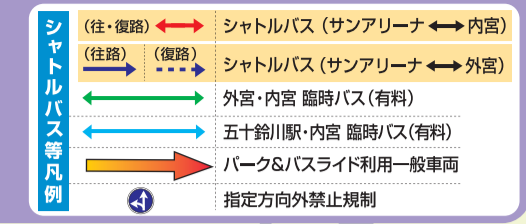

交通規制等 実施期間 12月31日(日) ▶ 1月31日(日)
2月1日(土) ▶ 3月30日(土) (土・日・祝)

交通規制は交通の状況により変更または縮小することがあります。
期間中は、ご迷惑をお掛けしますが、ご理解、ご協力をお願いします。

MAP (交通規制・駐車場情報) 3

A 外宮エリア

通行禁止
●12月31日22時～
●1月1日17時
●1月2日～3日8時～17時
軽車両を除く。

外宮周辺の駐車場案内