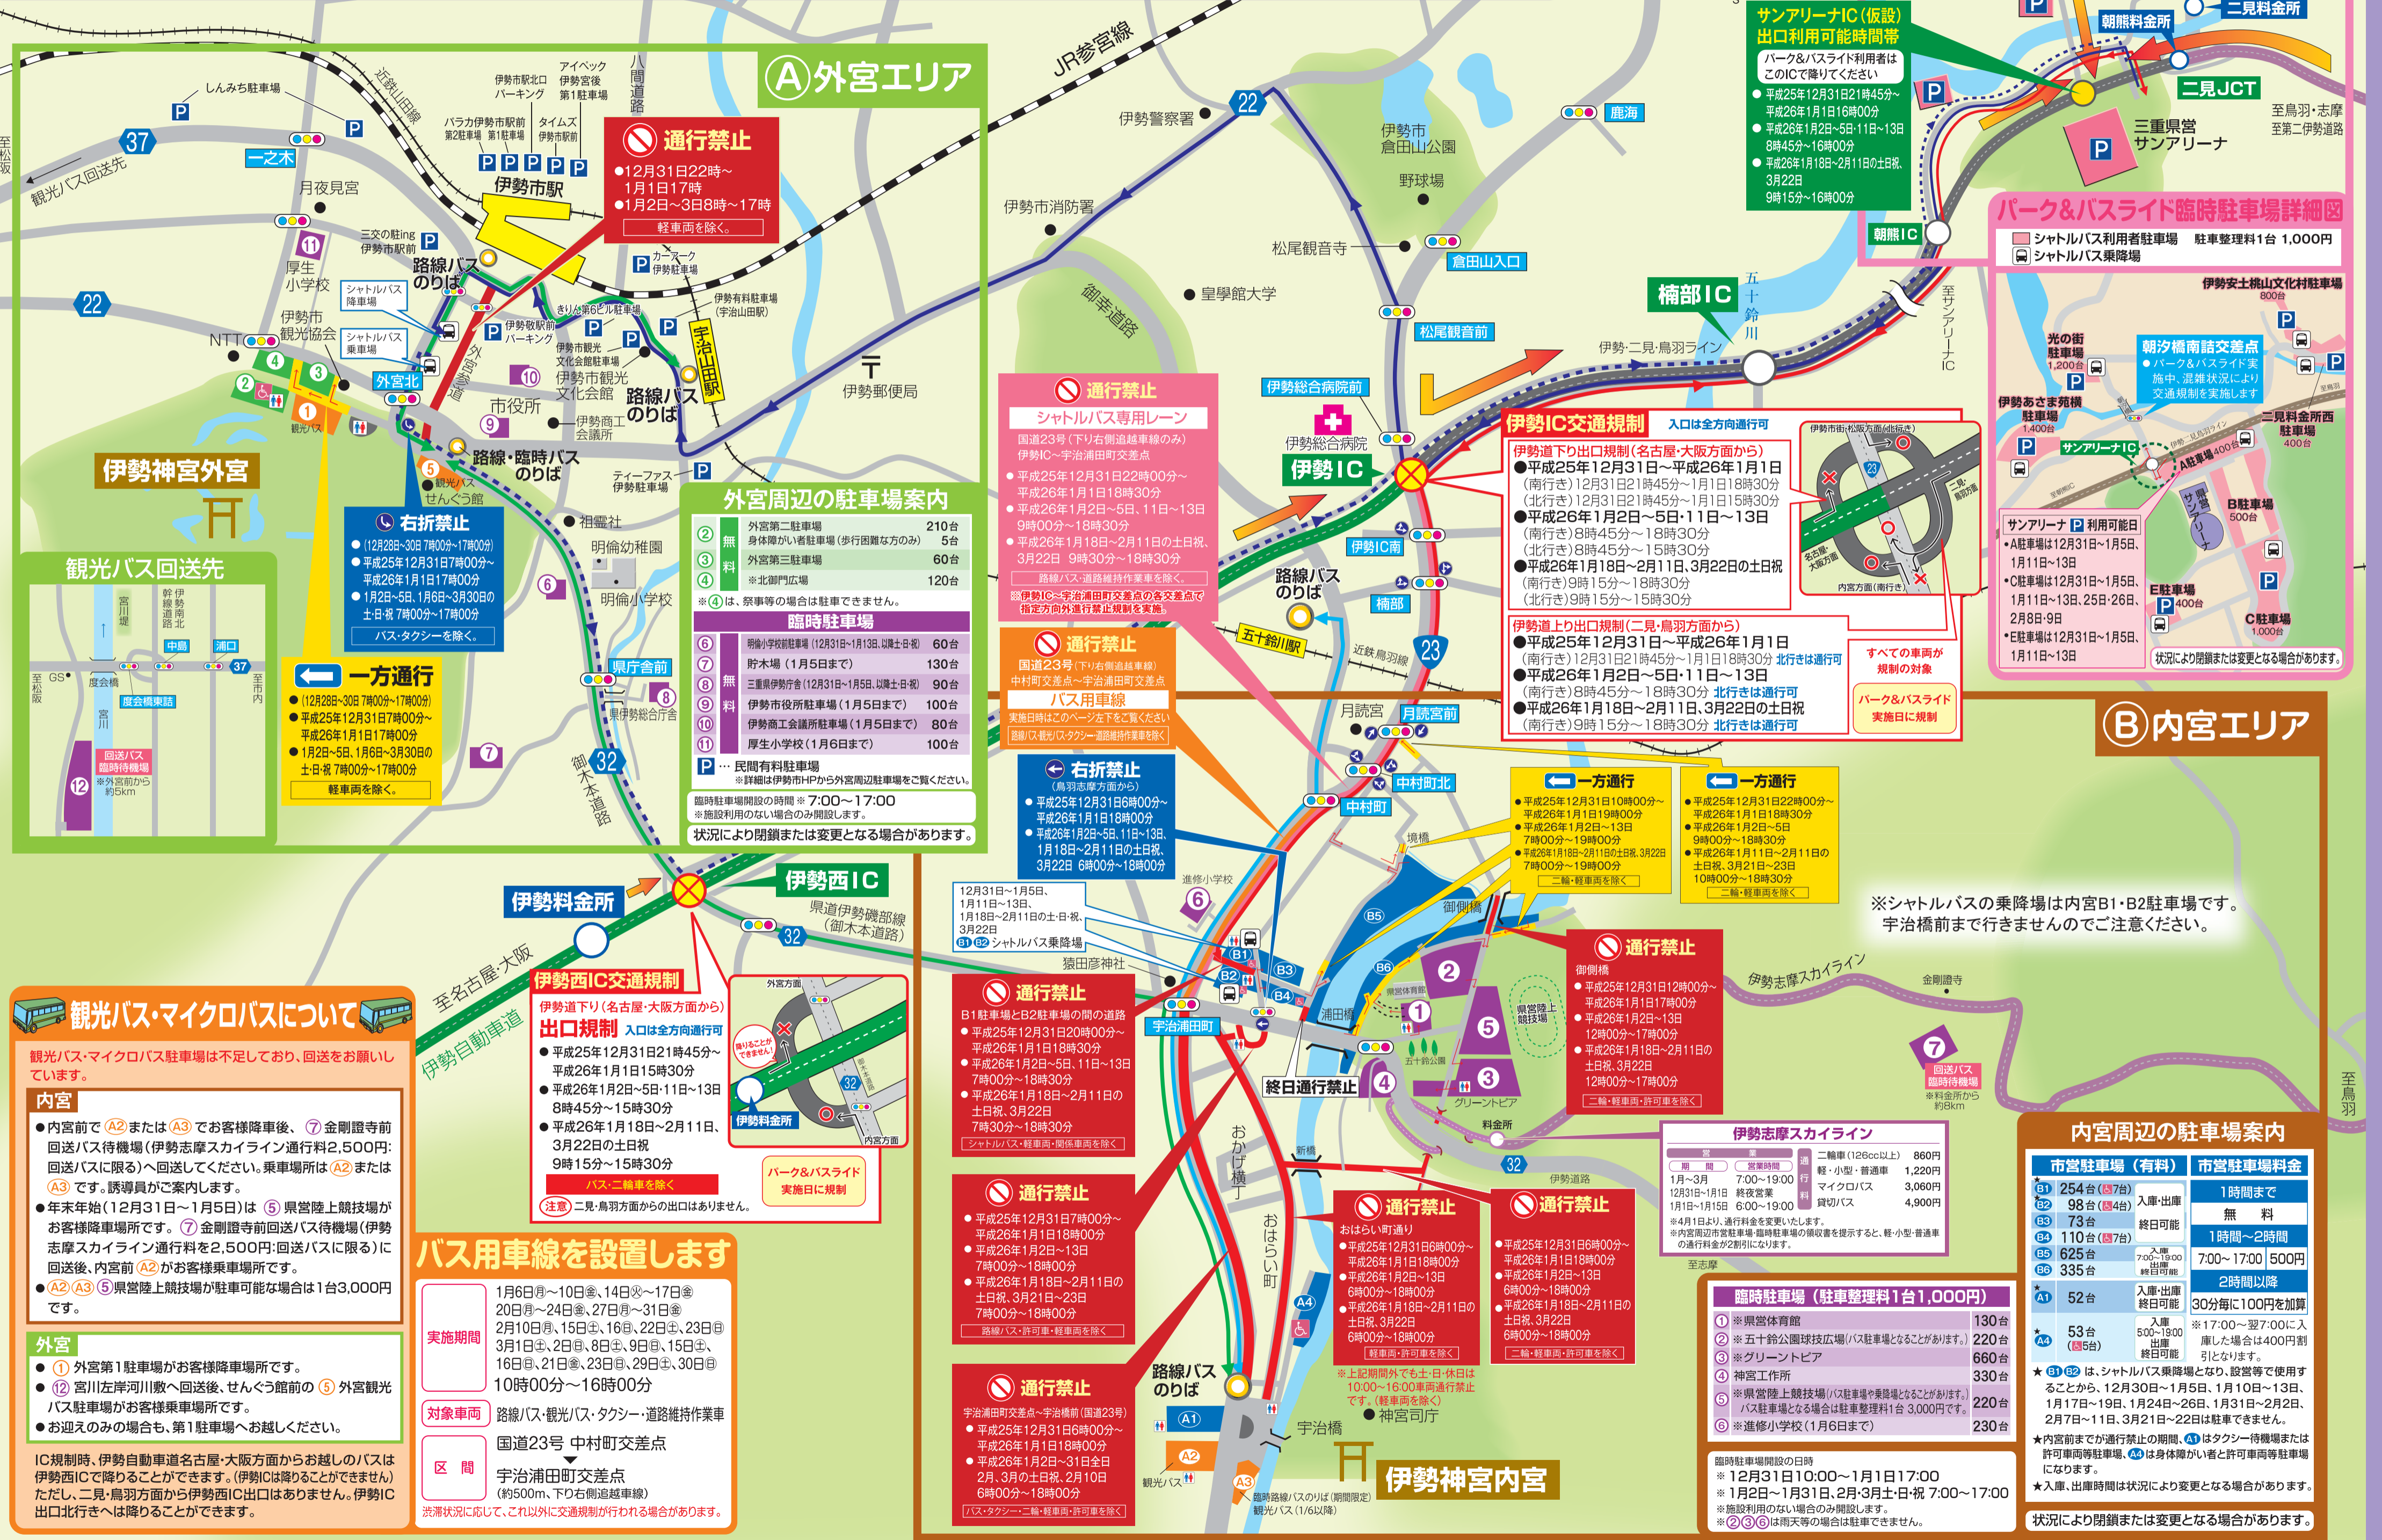

交通規制等 実施期間 12月31日(日) ▶ 1月31日(日)
2月1日(土) ▶ 3月30日(土) (土・日・祝)

交通規制は交通の状況により変更または縮小することがあります。
期間中は、ご迷惑をお掛けしますが、ご理解、ご協力をお願いします。

MAP (交通規制・駐車場情報) 3

A 外宮エリア

通行禁止
●12月31日22時～
●1月1日17時
●1月2日～3日8時～17時
軽車両を除く。

外宮周辺の駐車場案内

※民間有料駐車場 ※詳細は伊勢市HPから外宮周辺駐車場をご覧ください。
※施設利用のない場合のみ開設します。
状況により閉鎖または変更となる場合があります。

通行禁止
シャトルバス専用レーン
国道23号(下り右側道越車線のみ)
伊勢IC～宇治浦田町交差点

●平成25年12月31日22時00分～
●平成26年1月1日18時30分
●平成26年1月2日～5日、11日～13日
9時00分～18時30分
●平成26年1月18日～2月11日の土日祝、
3月22日 9時30分～18時30分

※伊勢IC～宇治浦田町交差点の各交差点で
指定方向外進行禁止規制を実施。

通行禁止
バス用車線
国道23号(下り右側道越車線)
中村町交差点～宇治浦田町交差点

●平成25年12月31日6時00分～
●平成26年1月1日18時00分
●平成26年1月2日～5日、11日～13日、
1月18日～2月11日の土日祝、
3月22日 6時00分～18時00分

※伊勢IC～宇治浦田町交差点の各交差点で
指定方向外進行禁止規制を実施。

通行禁止
伊勢道下り出口規制(二見・鳥羽方面から)
●平成25年12月31日～平成26年1月1日
(南行き)12月31日21時45分～1月1日18時30分
(北行き)12月31日21時45分～1月1日15時30分
●平成26年1月2日～5日、11日～13日
(南行き)8時45分～18時30分
(北行き)8時45分～15時30分
●平成26年1月18日～2月11日、3月22日の土日祝
(南行き)9時15分～18時30分
(北行き)9時15分～15時30分