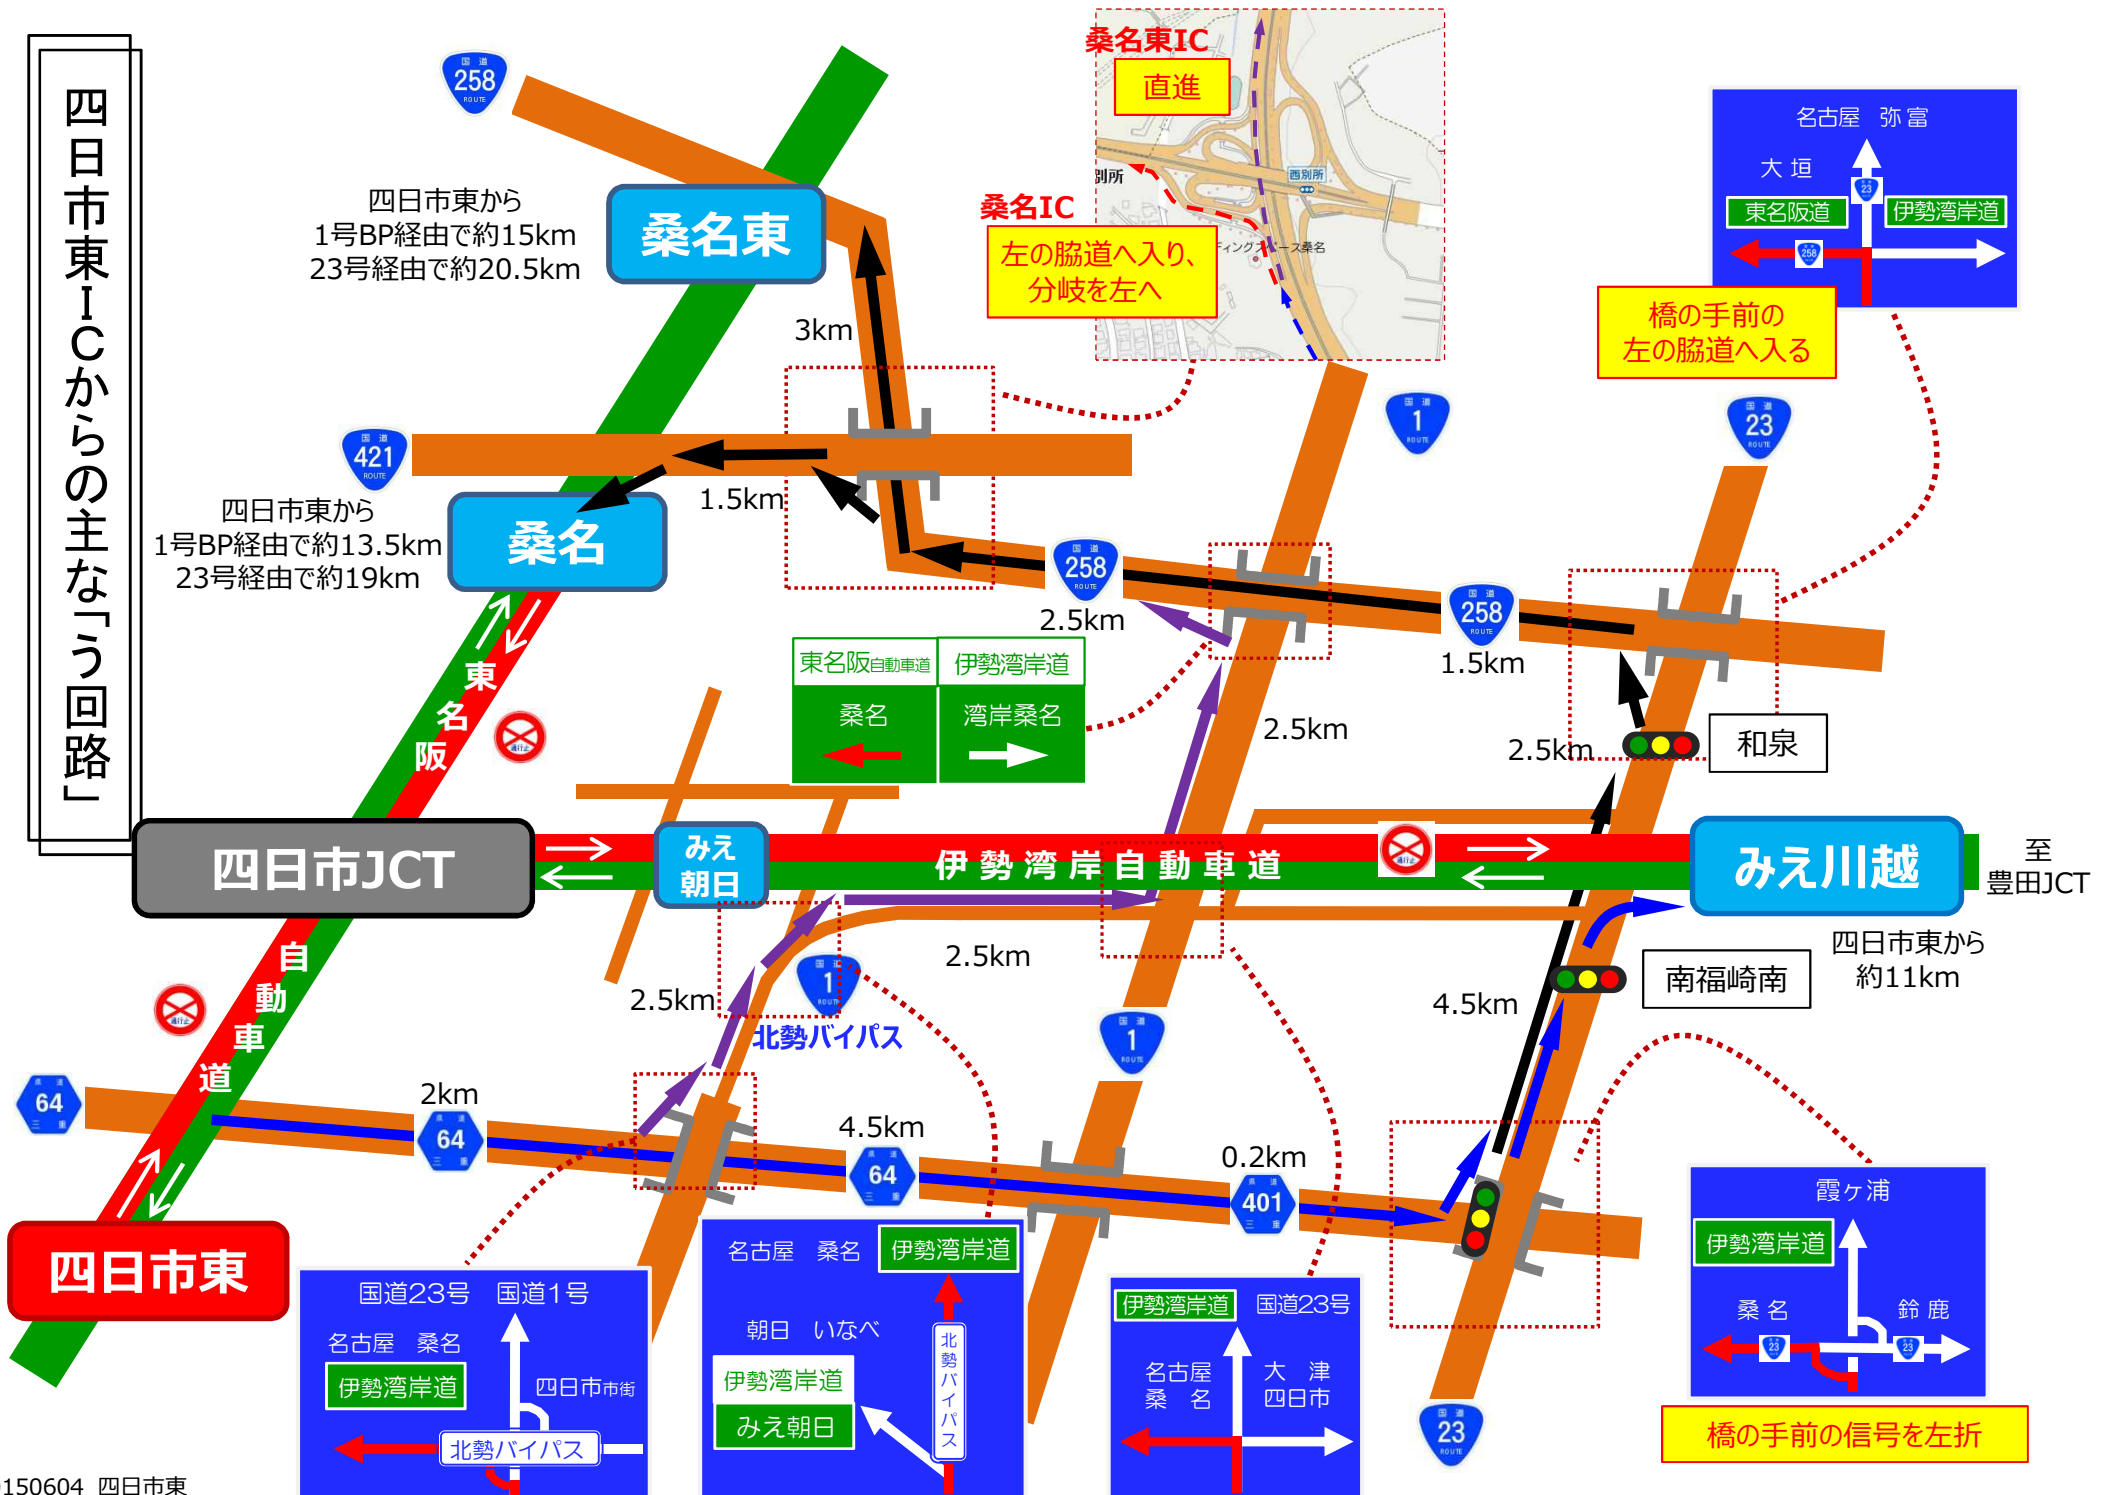

# 夜間通行止 東名阪

四日市東IC  $\rightleftarrows$  上下線 桑名IC  
四日市JCT  $\rightarrow$  上り線 みえ川越IC

**7/11 (土) 20時～翌6時**  
(予備日 7/14(火)・7/15(水))

お問い合わせ

NEXCOお客さまセンター TEL:0120-922-229

ご理解とご協力をお願いいたします。

中日本高速道路(株)

四日市東ICからの主な「う回路」

桑名ICからの主な「う回路」

西別所交差点の手前を左へ

橋の上の信号を左折

至 湾岸桑名IC

桑名から約8km

左の脇道へ入る

信号右折し 橋の下をくぐる

四日市東

桑名から  
1号BP経由で約13.5km  
23号経由で約19km

北勢バイパス