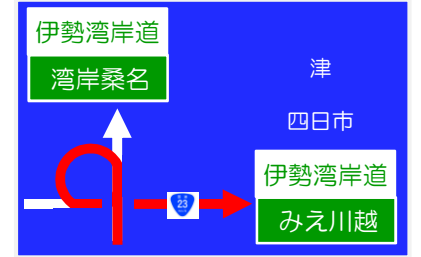

# 夜間通行止 東名阪

四日市東IC  $\rightleftarrows$  上下線 桑名IC  
四日市JCT  $\rightarrow$  上り線 みえ川越IC

**7/11 (土) 20時～翌6時**  
(予備日 7/14(火)・7/15(水))

お問い合わせ

NEXCOお客さまセンター TEL:0120-922-229

ご理解とご協力をお願いいたします。

中日本高速道路(株)

四日市東ICからの主な「う回路」

桑名ICからの主な「う回路」

西別所交差点の手前を左へ

橋の上の信号を左折

至 湾岸桑名IC

桑名から約8km

左の脇道へ入る

信号右折し 橋の下をくぐる

四日市東