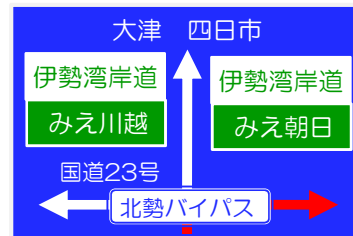

# 夜間通行止 東名阪

四日市東IC  $\rightleftarrows$  上下線 桑名IC  
四日市JCT  $\rightarrow$  上り線 みえ川越IC

**7/11 (土) 20時～翌6時**  
(予備日 7/14(火)・7/15(水))

お問い合わせ

NEXCOお客さまセンター TEL:0120-922-229

ご理解とご協力をお願いいたします。

中日本高速道路(株)

四日市東ICからの主な「う回路」

桑名ICからの主な「う回路」

西別所交差点の手前を左へ

橋の上の信号を左折

至 湾岸桑名IC

桑名から約8km

左の脇道へ入る

信号右折し 橋の下をくぐる

四日市東