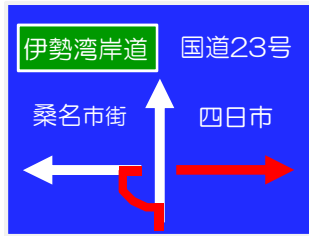

# 夜間通行止 東名阪

四日市東IC  $\rightleftarrows$  上下線 桑名IC  
四日市JCT  $\rightarrow$  上り線 みえ川越IC

**7/11 (土) 20時～翌6時**  
(予備日 7/14(火)・7/15(水))

お問い合わせ

NEXCOお客さまセンター TEL:0120-922-229

ご理解とご協力をお願いいたします。

中日本高速道路(株)

四日市東ICからの主な「う回路」

桑名ICからの主な「う回路」

西別所交差点の手前を左へ

橋の上の信号を左折

至 湾岸桑名IC

桑名から約8km

左の脇道へ入る

信号右折し 橋の下をくぐる

四日市東