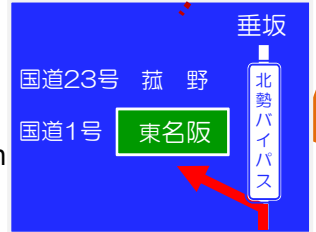

四日市東

桑名から
1号BP経由で約13.5km
23号経由で約19km