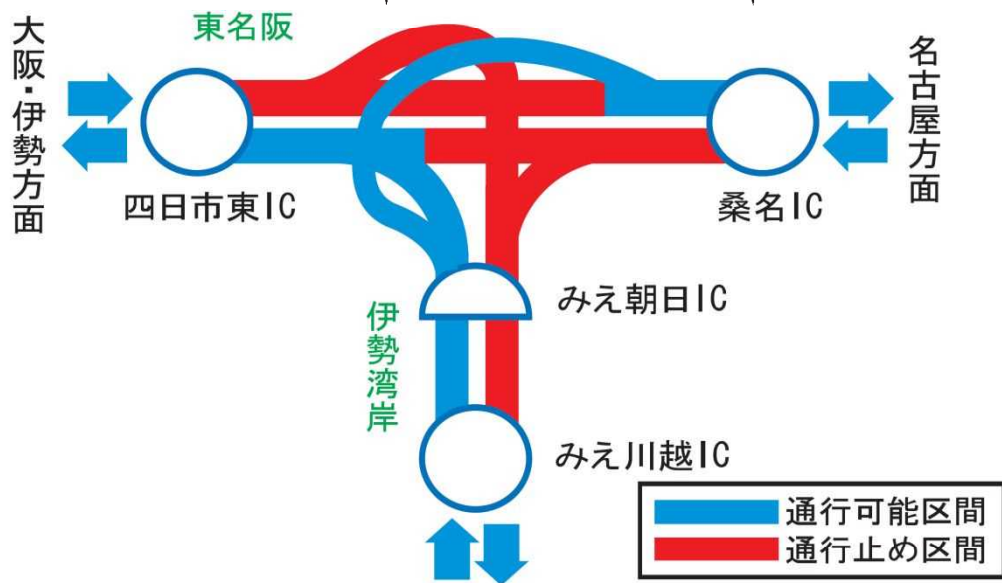

# 夜間通行止 東名阪

四日市東IC  $\rightleftarrows$  上下線 桑名IC  
四日市JCT  $\rightarrow$  上り線 みえ川越IC

**7/11 (土) 20時～翌6時**  
(予備日 7/14(火)・7/15(水))

お問い合わせ

NEXCOお客さまセンター TEL:0120-922-229

ご理解とご協力をお願いいたします。

中日本高速道路(株)

四日市東ICからの主な「う回路」

桑名ICからの主な「う回路」

西別所交差点の手前を左へ

橋の上の信号を左折

至 湾岸桑名IC

桑名から約8km

左の脇道へ入る

信号右折し 橋の下をくぐる

四日市東

桑名から  
1号BP経由で約13.5km  
23号経由で約19km

北勢バイパス