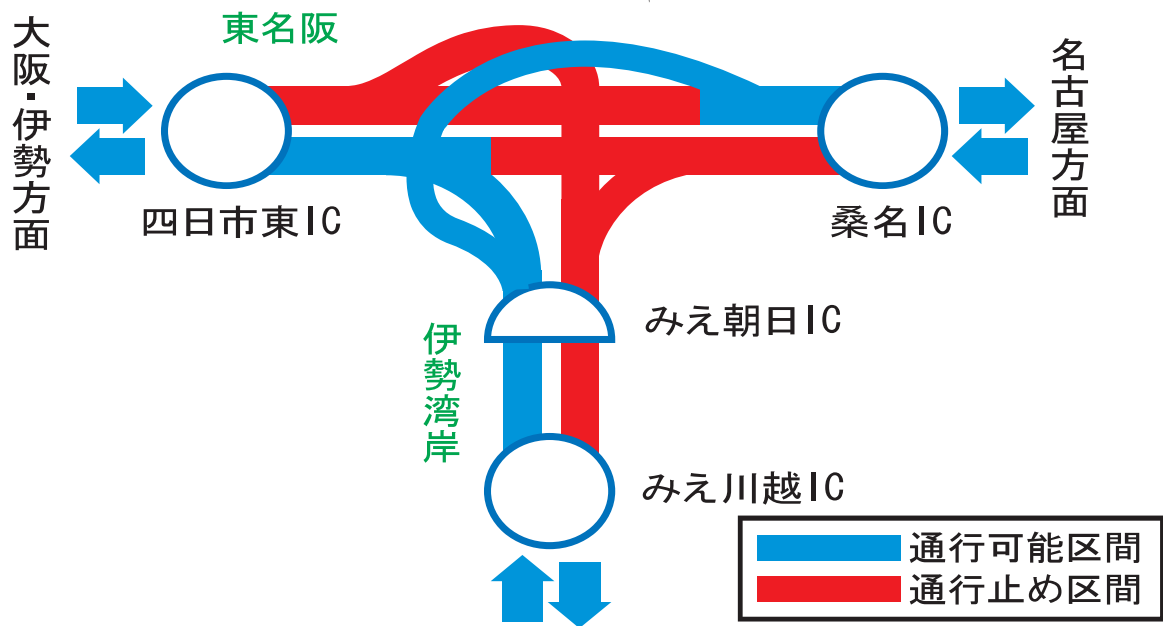

# 夜間通行止

## 東名阪

四日市東IC→四日市JCT  
桑名IC→四日市JCT

6 / 4 (木) 22時~翌6時  
(予備日 6/5 (金))

お問い合わせ

NEXCOお客さまセンター TEL:0120-922-229

ご理解とご協力をお願いいたします。

桑名ICより湾岸桑名、みえ川越、四日市東ICへの案内図

- 258号線まで1.5km
- 23号線まで 5.5km
- みえ川越ICまで8km
- 湾岸桑名ICまで8km
- 四日市東ICまで17.5km