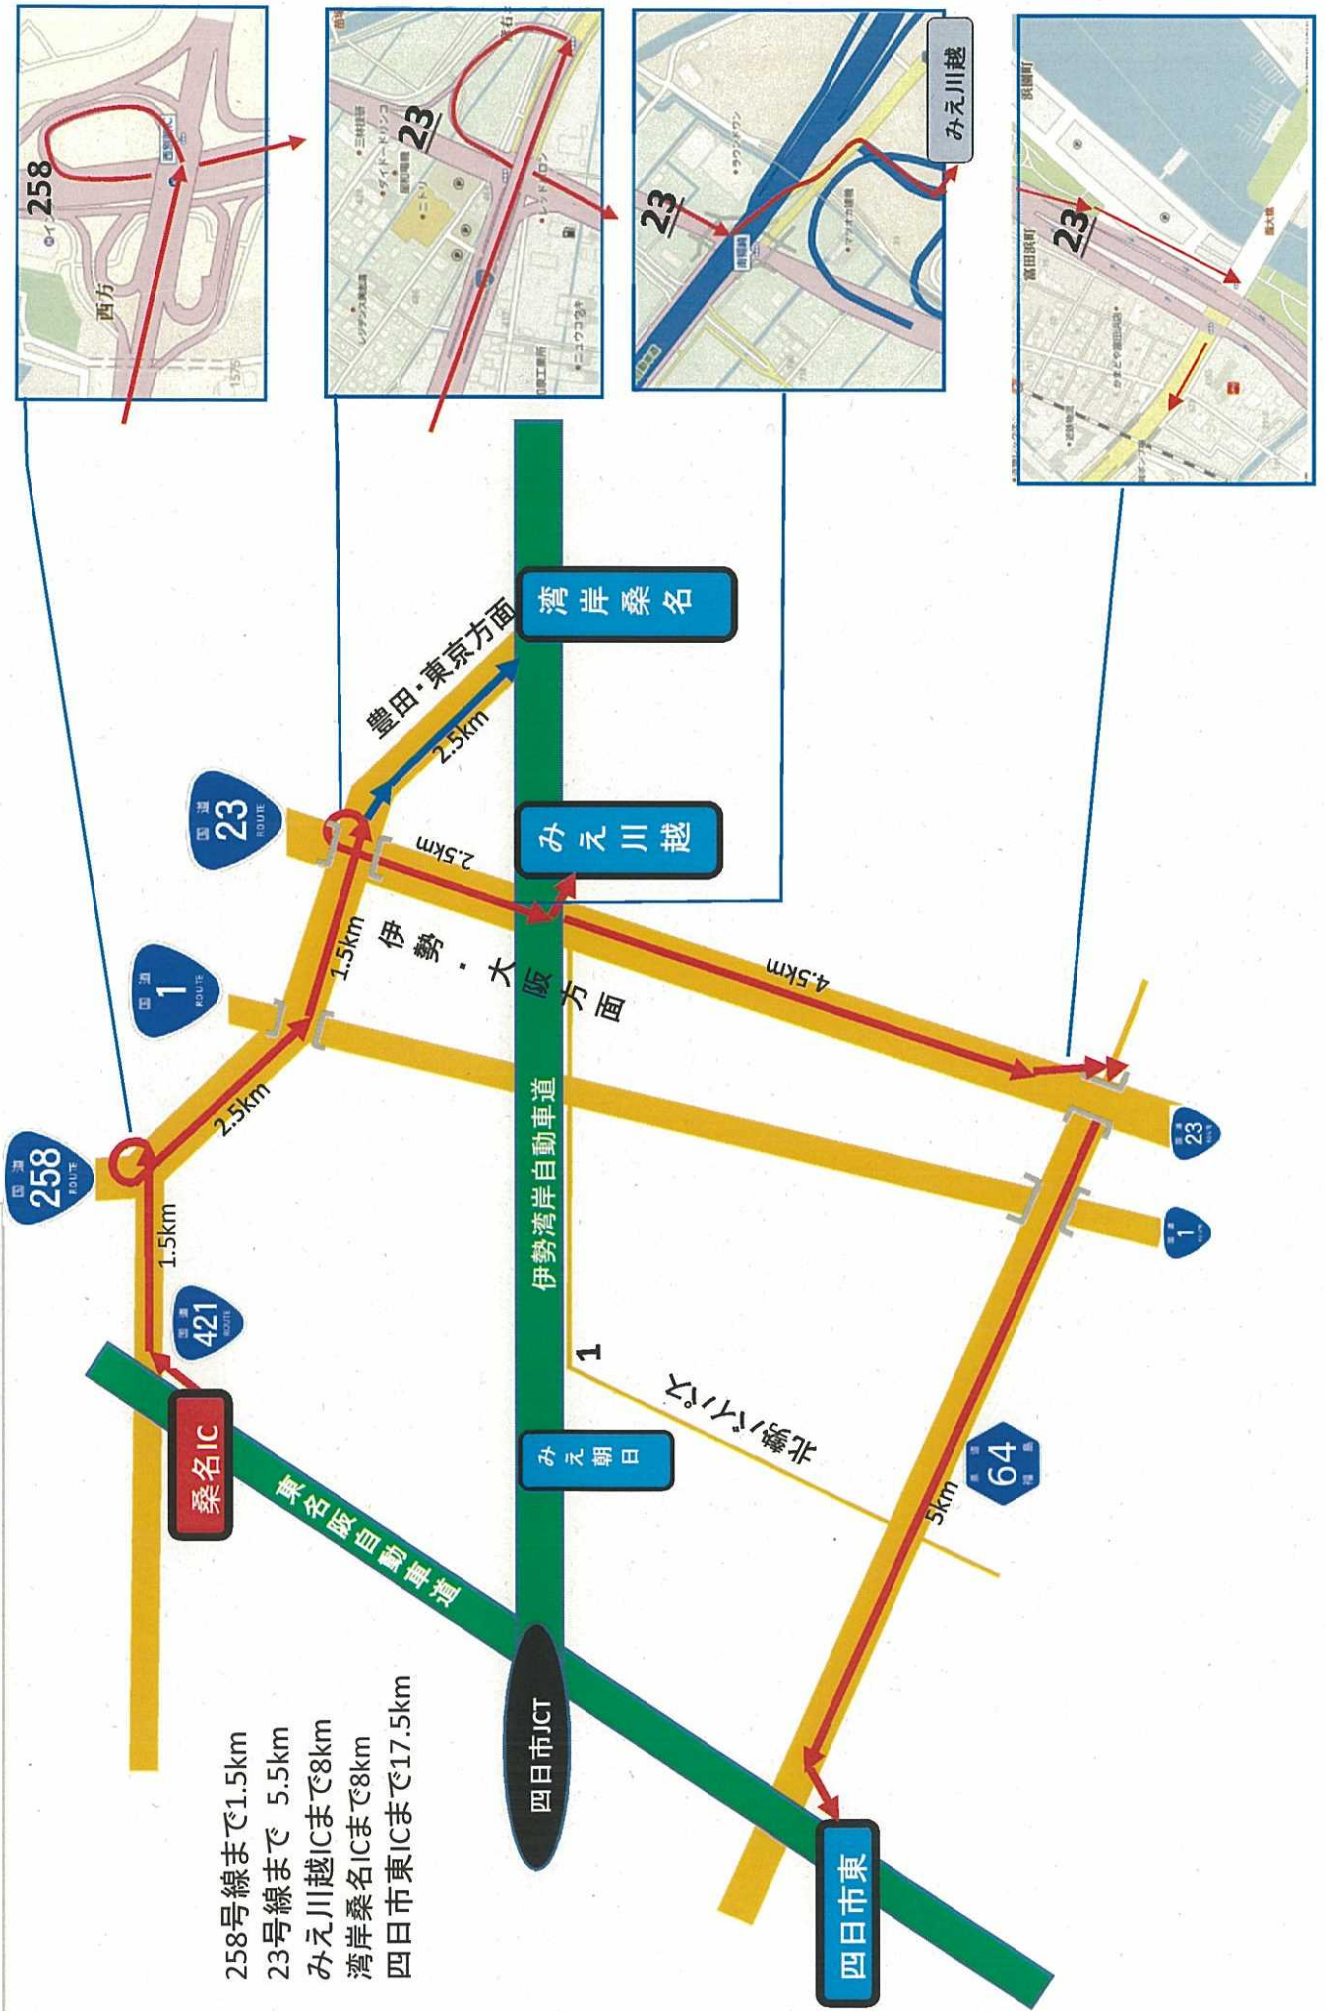

# 夜間通行止

## 東名阪

四日市東IC→四日市JCT  
桑名IC→四日市JCT

6 / 4 (木) 22時~翌6時  
(予備日 6/5 (金))

お問い合わせ

NEXCOお客さまセンター TEL:0120-922-229

ご理解とご協力をお願いいたします。

桑名ICより湾岸桑名、みえ川越、四日市東ICへの案内図

- 258号線まで1.5km
- 23号線まで 5.5km
- みえ川越ICまで8km
- 湾岸桑名ICまで8km
- 四日市東ICまで17.5km