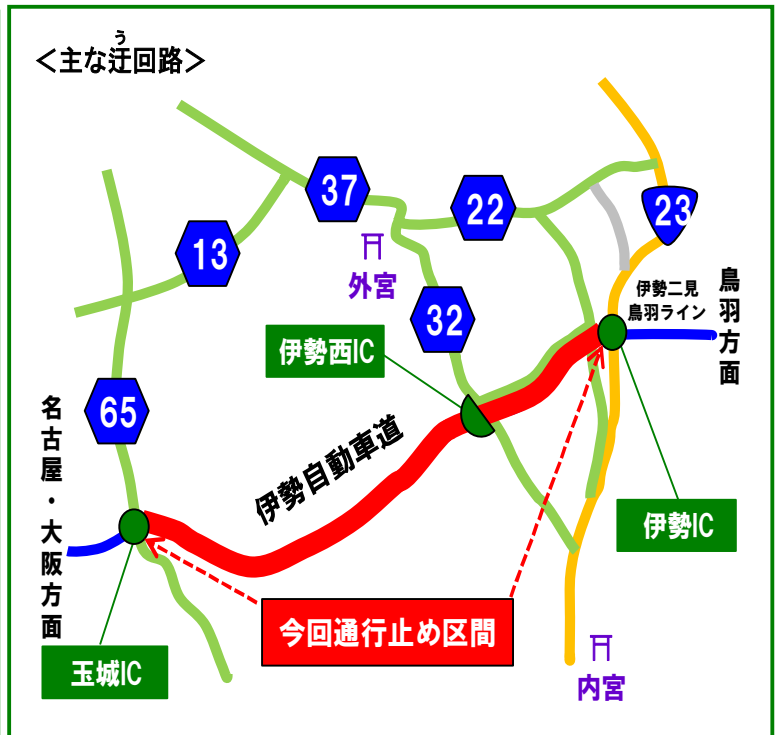

《通行止（交通事故実況見分）のお知らせ》

三重県警高速隊の「交通事故実況見分」のため、下記のとおりE23 伊勢自動車道の通行止めを実施します。お急ぎのところ大変ご迷惑をおかけしますが、ご理解とご協力をお願いいたします。

1. 通行止め日時

令和2年4月22日（水）21時～翌5時（8時間）

（予備日 4月28日（火）同時刻）

2. 通行止め区間

E23 伊勢自動車道【上下線】玉城ICから伊勢ICまで

【お問い合わせ先】

- 三重県警察本部交通部高速道路交通警察隊
- 中日本高速道路(株) 津保全・サービスセンター
- NEXCO中日本お客さまセンター
フリーダイヤルがご利用になれない場合

TEL 059-256-3100 (代表)
TEL 059-256-7683 (代表) 平日9:00~17:30
TEL 0120-922-229 (フリーダイヤル)
TEL 052-223-0333 (通話料有料)