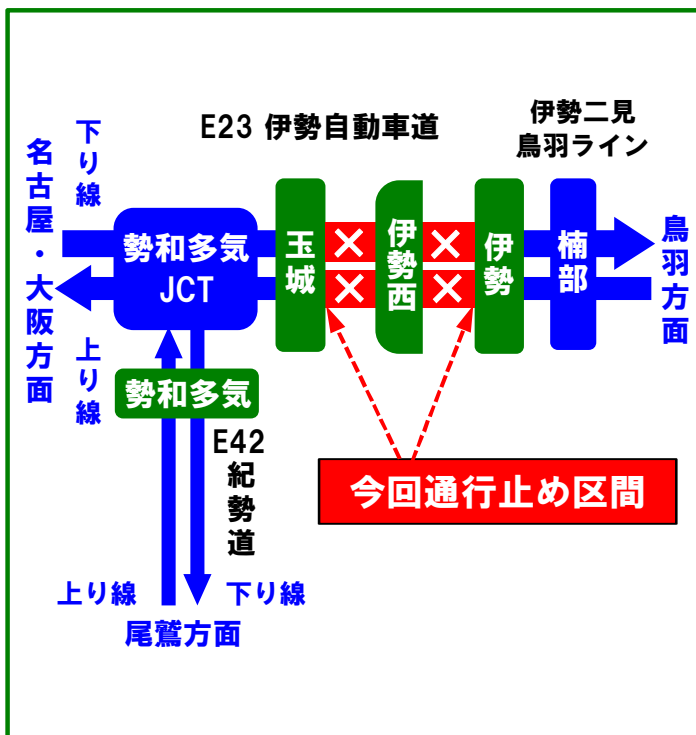

《通行止（交通事故実況見分）のお知らせ》

三重県警高速隊の「交通事故実況見分」のため、下記のとおりE23 伊勢自動車道の通行止めを実施します。お急ぎのところ大変ご迷惑をおかけしますが、ご理解とご協力をお願いいたします。

1. 通行止め日時

令和2年4月22日（水）21時～翌5時（8時間）

（予備日 4月28日（火）同時刻）

2. 通行止め区間

E23 伊勢自動車道【上下線】玉城ICから伊勢ICまで

【お問い合わせ先】

- 三重県警察本部交通部高速道路交通警察隊
- 中日本高速道路(株) 津保全・サービスセンター
- NEXCO中日本お客さまセンター
フリーダイヤルがご利用になれない場合

TEL 059-256-3100 (代表)
TEL 059-256-7683 (代表) 平日9:00~17:30
TEL 0120-922-229 (フリーダイヤル)
TEL 052-223-0333 (通話料有料)