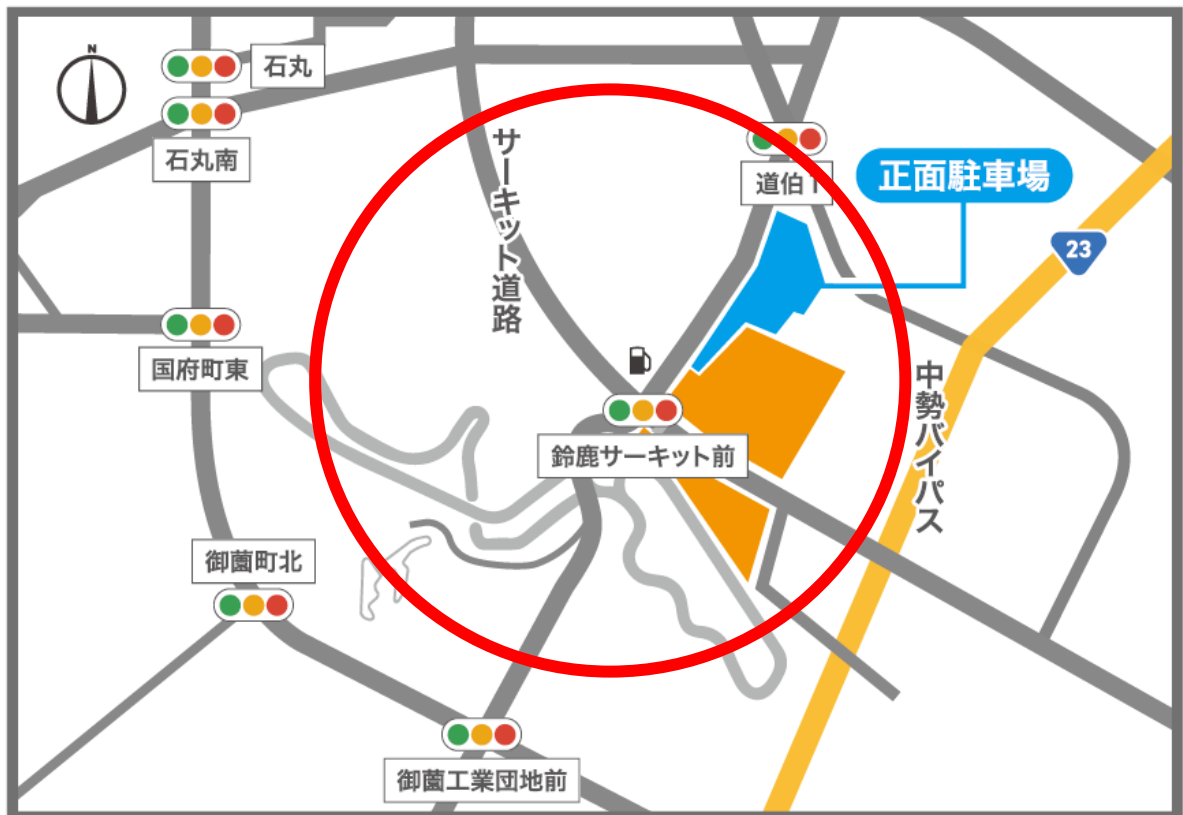

## 鈴鹿サーキットからの ご案内

2024年F1日本グランプリ開催に伴いまして、4月4・5日（木・金）に「子ども招待」を企画し、鈴鹿F1日本グランプリ地域活性化協議会に参画の5市1町（桑名市、四日市市、鈴鹿市、亀山市、津市、菰野町）に在住する、18歳以下（平成17（2005）年4月2日以降生まれ）の方および同居の家族を対象にしたご招待を実施させていただきます。

おかげ様で、17,000人を超えるお申込をいただき開催させていただきますが、当日の来場時に鈴鹿サーキット周辺の道路が混雑することが予想されます為、近隣の各企業様におかれましては車でのご移動についてご注意をお願いできればと存じます。

尚、参加者の皆様には駐車場が不足する可能性があることや、徒歩や乗り合わせでの来場をお勧めしている状況でございます。

何卒、ご理解とご協力を賜りたくお願い申し上げます。

※○枠内 混雑予想エリア

SUZUKA CIRCUIT