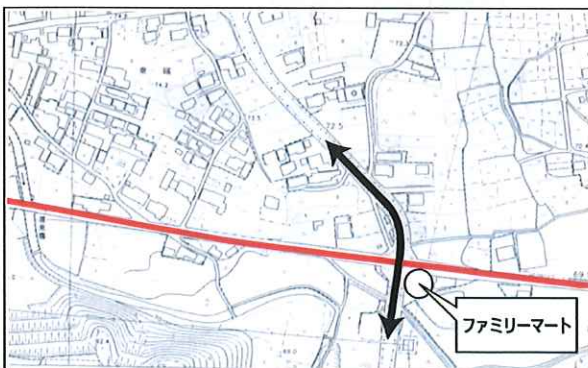

レースコース横断可能箇所詳細図

※レース状況により横断可能時間に制限があります

A 一方通行
御手洗三叉路から幅石油

B 一方通行
陸橋交差点（児山鉄工側から小倉側へ）

C 一方通行
藤生浅野から城山橋

D 相互通行
県道美濃洞戸線 長瀬橋信号交差点

E 相互通行
藍川団地南交差点

F 相互通行
県道岐阜美濃線 ホンダカーズ交差点

G 相互通行
県道岐阜美濃線 もみじが丘ファミリーマート交差点

H 相互通行
県道上野関線 大矢田市場交差点は通行不可