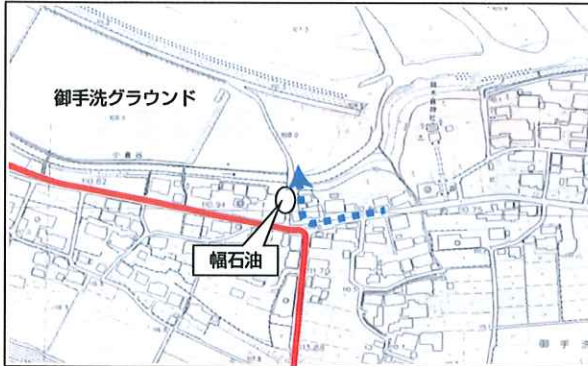

レースコース横断可能箇所詳細図

※レース状況により横断可能時間に制限があります

A 一方通行
御手洗三叉路から幅石油

B 一方通行
陸橋交差点（児山鉄工側から小倉側へ）

C 一方通行
藤生浅野から城山橋

D 相互通行
県道美濃洞戸線 長瀬橋信号交差点

E 相互通行
藍川団地南交差点

F 相互通行
県道岐阜美濃線 ホンダカーズ交差点

G 相互通行
県道岐阜美濃線 もみじが丘ファミリーマート交差点

H 相互通行
県道上野関線 大矢田市場交差点は通行不可