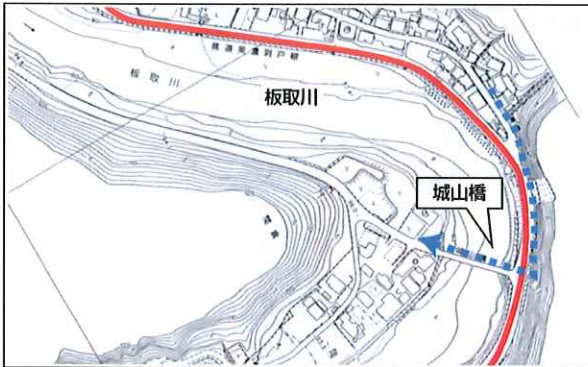

レースコース横断可能箇所詳細図

※レース状況により横断可能時間に制限があります

A 一方通行
御手洗三叉路から幅石油

B 一方通行
陸橋交差点（児山鉄工側から小倉側へ）

C 一方通行
藤生浅野から城山橋

D 相互通行
県道美濃洞戸線 長瀬橋信号交差点

E 相互通行
藍川団地南交差点

F 相互通行
県道岐阜美濃線 ホンダカーズ交差点

G 相互通行
県道岐阜美濃線 もみじが丘ファミリーマート交差点

H 相互通行
県道上野関線 大矢田市場交差点は通行不可