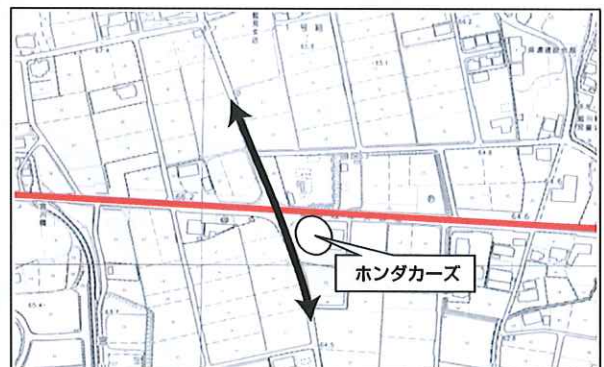

レースコース横断可能箇所詳細図

※レース状況により横断可能時間に制限があります

A 一方通行
御手洗三叉路から幅石油

B 一方通行
陸橋交差点（児山鉄工側から小倉側へ）

C 一方通行
藤生浅野から城山橋

D 相互通行
県道美濃洞戸線 長瀬橋信号交差点

E 相互通行
藍川団地南交差点

F 相互通行
県道岐阜美濃線 ホンダカーズ交差点

G 相互通行
県道岐阜美濃線 もみじが丘ファミリーマート交差点

H 相互通行
県道上野関線 大矢田市場交差点は通行不可