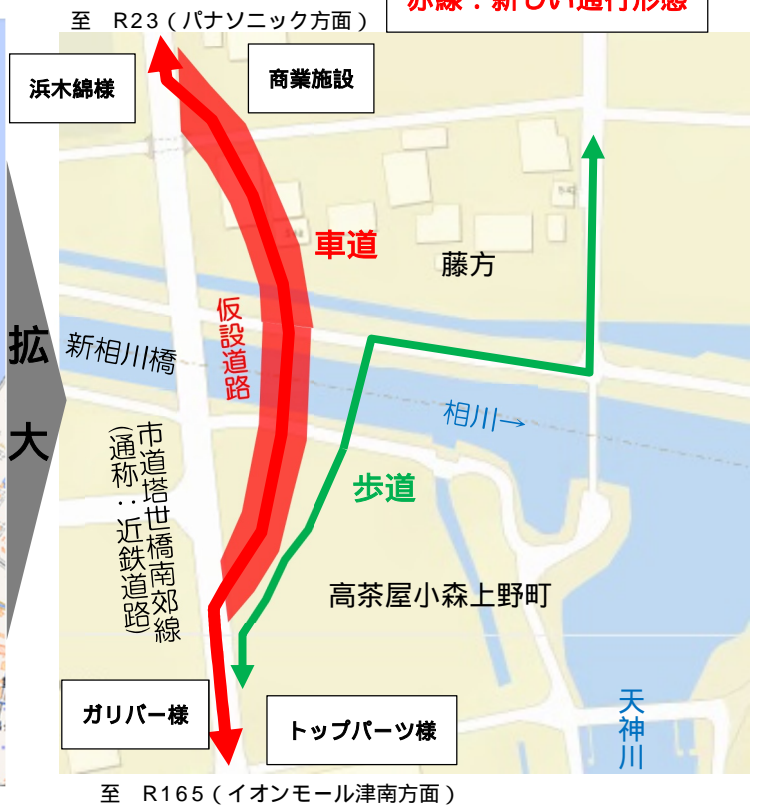

地域の皆様へ

近鉄道路（市道塔世橋南郊線）の通行切り替えのお知らせ

（新相川橋の架け替えのため、仮設道路に通行が切り替わっています）

日頃より、公共工事にご理解とご協力を賜りありがとうございます。

この度、仮設道路に以下の日程にて通行を切り替えましたので、再度お知らせします。

（令和5年1月10日（火）に通行切り替えを実施しました）

・道路の線形が変わるため、減速のご協力を！（通行注意のお願い）

・渋滞のおそれがあるため、広域的な国道23号のご利用を！（迂回のお願い）

位置図（上方向が北）

拡大図（上方向が北）

工事について

- ・当事業について、引き続き実施いたします。
ご理解ご協力をよろしくお願いいたします。

発注者：三重県津建設事務所流域二課 電話 059-223-5210

（土日祝等で連絡がつかない場合は、ご了承をよろしくお願いいたします。）