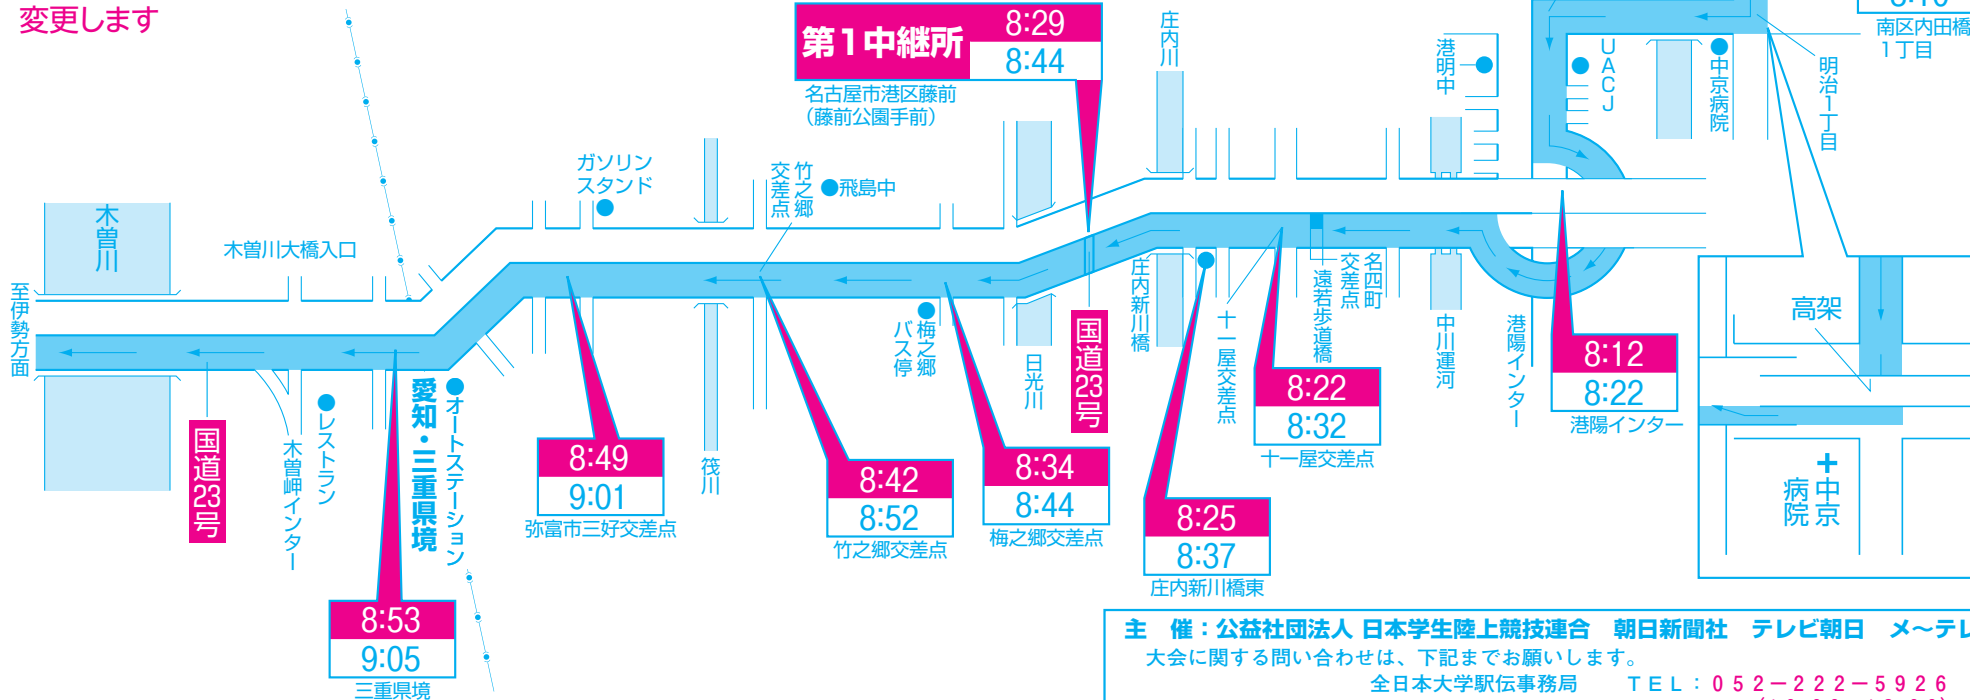

秩父宮賜杯 第50回全日本大学駅伝対校選手権記念大会

ストップ・ガ
交通事故

高めようモラル
守ろうルール

交通規制のおしらせ

(交通規制への協力をお願い)

秩父宮賜杯第50回全日本大学駅伝対校選手権記念大会が11月4日(日)熱田神宮西門から伊勢神宮内宮前までのコースで行われますが、おおむね図面のとおり車両の交通規制を実施いたします。なお、規制場所近くには立看板や横断幕が設置され、警察官や整理員が配置されていますので指示に従って通行してください。皆様のご協力をお願いします。

11月4日(日)

熱田神宮 → 伊勢神宮

スタート AM8:05 → ゴール PM3:00

■50回大会より、第1中継所から第6中継所を変更します

主催：公益社団法人 日本学生陸上競技連合 朝日新聞社 テレビ朝日 メ〜テレ
 大会に関する問い合わせは、下記までお願いします。
 全日本大学駅伝事務局 TEL：052-222-5926 (10:00~18:00)
 11月4日(大会当日) 全日本大学駅伝大会本部 TEL：0596-63-5927
 ※大会公式ホームページ <http://daigaku-ekiden.com/>

全日本大学駅伝コース図

熱田神宮西門前 → 伊勢神宮内宮宇治橋前〔8区間 106.8km〕