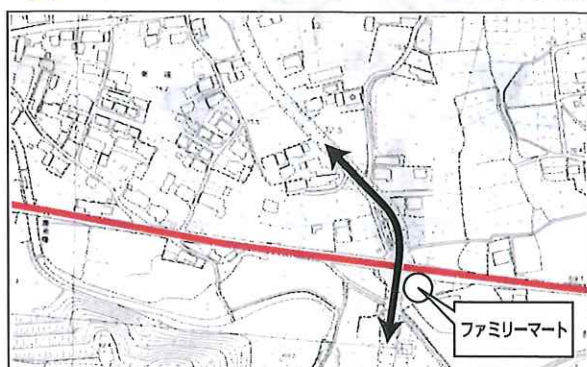

レースコース横断可能箇所詳細図

※レース状況により横断可能時間に制限があります

相互通行 一方通行 レースコース

A 一方通行
御手洗三叉路から幅石油

B 一方通行
陸橋交差点（児山鉄工側から小倉側へ）

C 一方通行
蕨生浅野から城山橋

D 相互通行
県道美濃洞戸線 長瀬橋信号交差点

E 相互通行
藍川団地南交差点

F 相互通行
県道岐阜美濃線 ホンダカーズ交差点

G 相互通行
県道岐阜美濃線 もみじが丘ファミリーマート交差点

H 相互通行
県道上野関線 大矢田市場交差点は通行不可