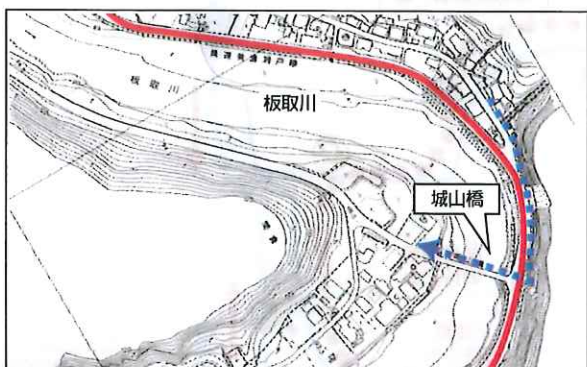

レースコース横断可能箇所詳細図

※レース状況により横断可能時間に制限があります

相互通行 一方通行 レースコース

A 一方通行
御手洗三叉路から幅石油

B 一方通行
陸橋交差点（児山鉄工側から小倉側へ）

C 一方通行
蕨生浅野から城山橋

D 相互通行
県道美濃洞戸線 長瀬橋信号交差点

E 相互通行
藍川団地南交差点

F 相互通行
県道岐阜美濃線 ホンダカーズ交差点

G 相互通行
県道岐阜美濃線 もみじが丘ファミリーマート交差点

H 相互通行
県道上野関線 大矢田市場交差点は通行不可