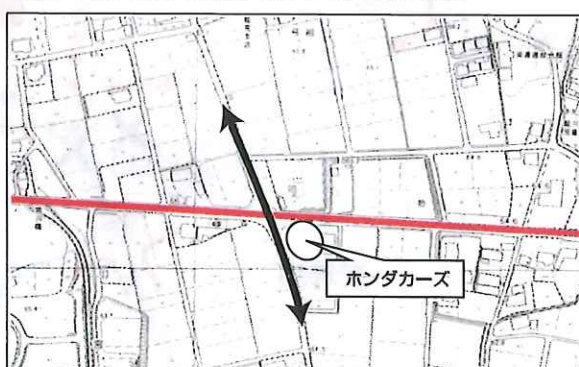

レースコース横断可能箇所詳細図

※レース状況により横断可能時間に制限があります

相互通行 一方通行 レースコース

A 一方通行
御手洗三叉路から幅石油

B 一方通行
陸橋交差点（児山鉄工側から小倉側へ）

C 一方通行
蕨生浅野から城山橋

D 相互通行
県道美濃洞戸線 長瀬橋信号交差点

E 相互通行
藍川団地南交差点

F 相互通行
県道岐阜美濃線 ホンダカーズ交差点

G 相互通行
県道岐阜美濃線 もみじが丘ファミリーマート交差点

H 相互通行
県道上野関線 大矢田市場交差点は通行不可