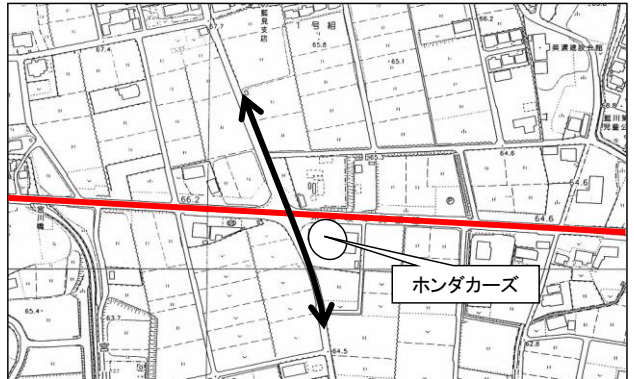

# レースコース横断可能箇所詳細図

レース状況により横断可能時間に制限があります

↔ 相互通行    ←..... 一方通行    — レースコース

**A** 一方通行  
御手洗三叉路から幅石油

**B** 一方通行  
陸橋交差点 (児山鉄工側から小倉側へ)

**C** 一方通行  
蕨生浅野から城山橋

**D** 相互通行  
県道美濃洞戸線 長瀬橋信号交差点

**E** 相互通行  
藍川団地南交差点

**F** 相互通行  
県道岐阜美濃線 ホンダカーズ交差点

**G** 相互通行  
県道岐阜美濃線 もみじが丘ファミリーマート交差点

**H** 相互通行  
県道上野関線 大矢田市場交差点は通行不可