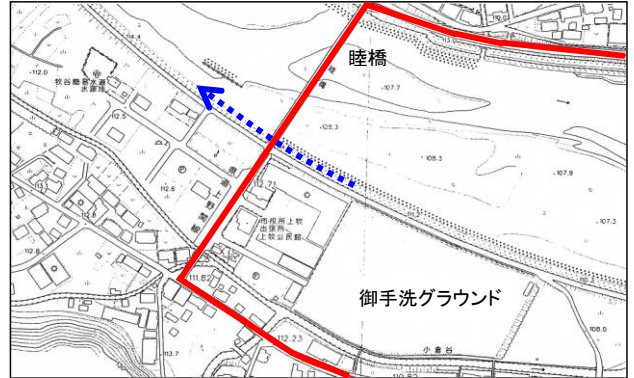

# レースコース横断可能箇所詳細図

レース状況により横断可能時間に制限があります

↔ 相互通行    ←..... 一方通行    — レースコース

**A** 一方通行  
御手洗三叉路から幅石油

**B** 一方通行  
陸橋交差点 (児山鉄工側から小倉側へ)

**C** 一方通行  
蕨生浅野から城山橋

**D** 相互通行  
県道美濃洞戸線 長瀬橋信号交差点

**E** 相互通行  
藍川団地南交差点

**F** 相互通行  
県道岐阜美濃線 ホンダカーズ交差点

**G** 相互通行  
県道岐阜美濃線 もみじが丘ファミリーマート交差点

**H** 相互通行  
県道上野関線 大矢田市場交差点は通行不可