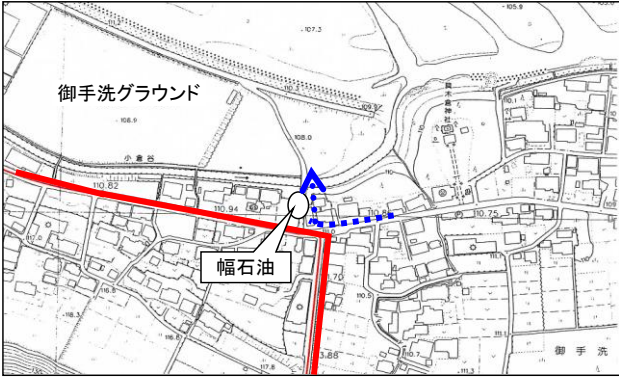

# レースコース横断可能箇所詳細図

レース状況により横断可能時間に制限があります

↔ 相互通行    ←..... 一方通行    — レースコース

**A** 一方通行  
御手洗三叉路から幅石油

**B** 一方通行  
陸橋交差点 (児山鉄工側から小倉側へ)

**C** 一方通行  
蕨生浅野から城山橋

**D** 相互通行  
県道美濃洞戸線 長瀬橋信号交差点

**E** 相互通行  
藍川団地南交差点

**F** 相互通行  
県道岐阜美濃線 ホンダカーズ交差点

**G** 相互通行  
県道岐阜美濃線 もみじが丘ファミリーマート交差点

**H** 相互通行  
県道上野関線 大矢田市場交差点は通行不可