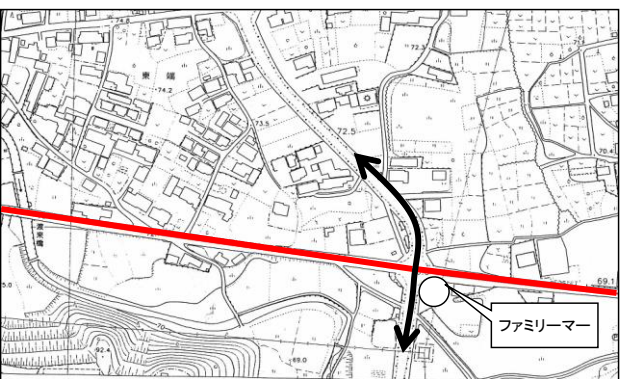

# レースコース横断可能箇所詳細図

レース状況により横断可能時間に制限があります

↔ 相互通行    ←..... 一方通行    — レースコース

**A** 一方通行  
御手洗三叉路から幅石油

**B** 一方通行  
陸橋交差点 (児山鉄工側から小倉側へ)

**C** 一方通行  
蕨生浅野から城山橋

**D** 相互通行  
県道美濃洞戸線 長瀬橋信号交差点

**E** 相互通行  
藍川団地南交差点

**F** 相互通行  
県道岐阜美濃線 ホンダカーズ交差点

**G** 相互通行  
県道岐阜美濃線 もみじが丘ファミリーマート交差点

**H** 相互通行  
県道上野関線 大矢田市場交差点は通行不可