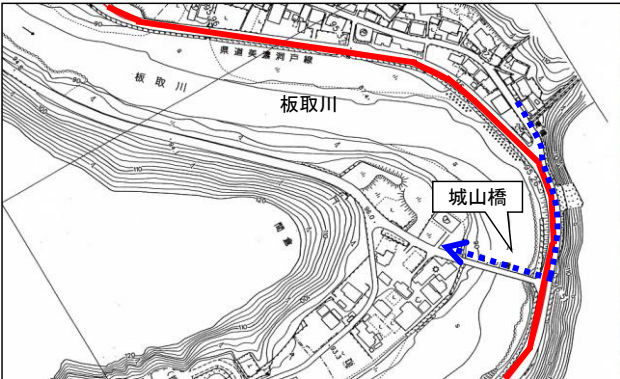

# レースコース横断可能箇所詳細図

レース状況により横断可能時間に制限があります

↔ 相互通行    ←..... 一方通行    — レースコース

**A** 一方通行  
御手洗三叉路から幅石油

**B** 一方通行  
陸橋交差点 (児山鉄工側から小倉側へ)

**C** 一方通行  
蕨生浅野から城山橋

**D** 相互通行  
県道美濃洞戸線 長瀬橋信号交差点

**E** 相互通行  
藍川団地南交差点

**F** 相互通行  
県道岐阜美濃線 ホンダカーズ交差点

**G** 相互通行  
県道岐阜美濃線 もみじが丘ファミリーマート交差点

**H** 相互通行  
県道上野関線 大矢田市場交差点は通行不可