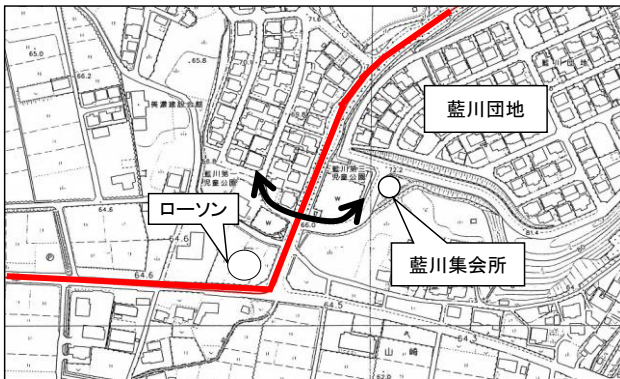

# レースコース横断可能箇所詳細図

レース状況により横断可能時間に制限があります

↔ 相互通行    ←..... 一方通行    — レースコース

**A** 一方通行  
御手洗三叉路から幅石油

**B** 一方通行  
陸橋交差点 (児山鉄工側から小倉側へ)

**C** 一方通行  
蕨生浅野から城山橋

**D** 相互通行  
県道美濃洞戸線 長瀬橋信号交差点

**E** 相互通行  
藍川団地南交差点

**F** 相互通行  
県道岐阜美濃線 ホンダカーズ交差点

**G** 相互通行  
県道岐阜美濃線 もみじが丘ファミリーマート交差点

**H** 相互通行  
県道上野関線 大矢田市場交差点は通行不可