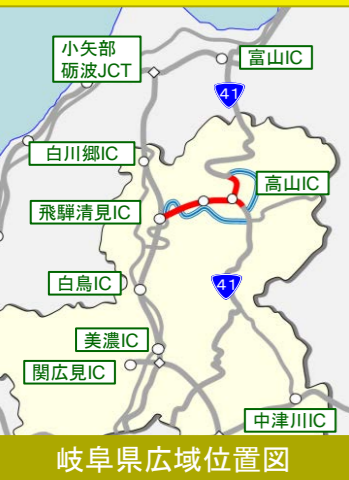

中部縦貫道・高山国府バイパス

＜緊急＞

夜間通行止 20時～翌朝6時

実施日 平成27年 **9/15** (火) 20時 ~ **9/18** (金) 6時

中部縦貫道と高山国府バイパスにおけるトンネル緊急点検を行います。皆様には大変ご迷惑をおかけしますが、ご理解とご協力をお願いいたします。

* 広域的に移動される方は以下の推奨迂回ルートをご通行ください。

— : 通行止対象区間
 — : 推奨迂回ルート
 — : その他の国道、県道
 — : 高速道路

9月						
日	月	火	水	木	金	土
		1	2	3	4	5
6	7	8	9	10	11	12
13	14	15	16	17	18	19
20	21	22	23	24	25	26
27	28	29	30			

■ : 夜間通行止 (20時～翌朝6時)実施日

ピンク色の日に通行できない区間

- 東海北陸道と高山市街地間のアクセスは、**158** をご利用ください。
- 古川町方面と高山市街地間のアクセスは、**41** をご利用ください。