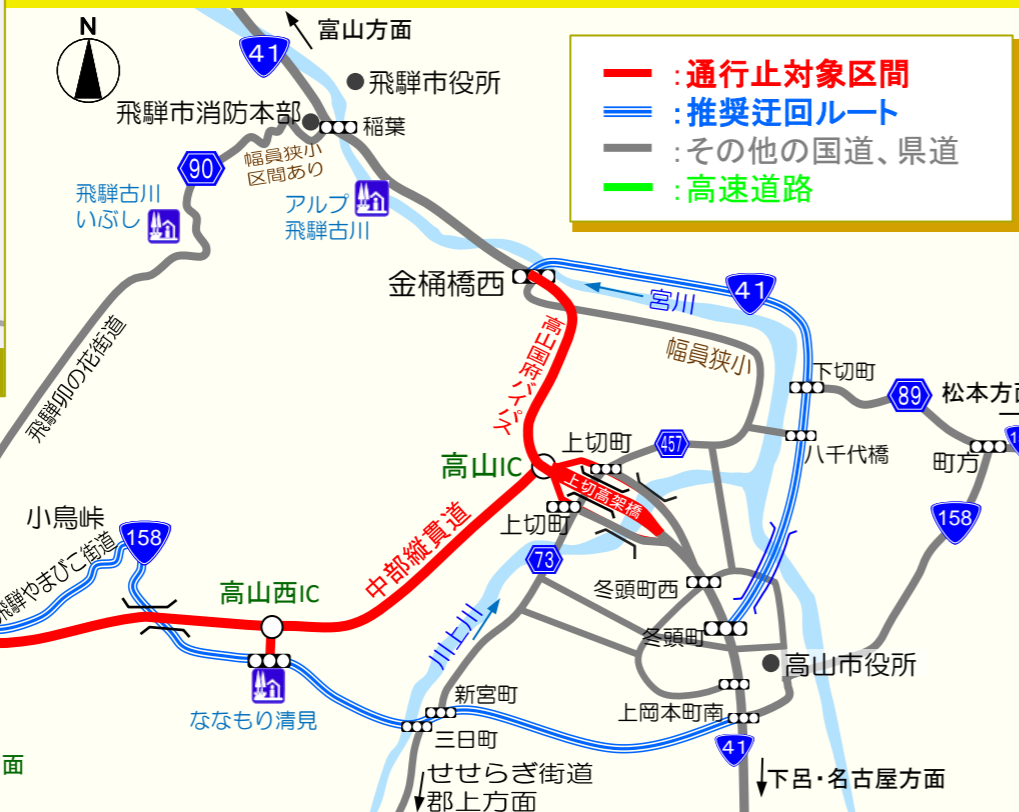

中部縦貫道・高山国府バイパス

＜緊急＞

夜間通行止 20時～翌朝6時

実施日 平成27年 **9/15** (火) 20時 ~ **9/18** (金) 6時

中部縦貫道と高山国府バイパスにおけるトンネル緊急点検を行います。皆様には大変ご迷惑をおかけしますが、ご理解とご協力をお願いいたします。

* 広域的に移動される方は以下の推奨迂回ルートをご通行ください。

— : 通行止対象区間
 — : 推奨迂回ルート
 — : その他の国道、県道
 — : 高速道路

9月						
日	月	火	水	木	金	土
		1	2	3	4	5
6	7	8	9	10	11	12
13	14	15	16	17	18	19
20	21	22	23	24	25	26
27	28	29	30			

■ : 夜間通行止 (20時～翌朝6時)実施日

ピンク色の日に通行できない区間

- 東海北陸道と高山市街地間のアクセスは、**158** をご利用ください。
- 古川町方面と高山市街地間のアクセスは、**41** をご利用ください。