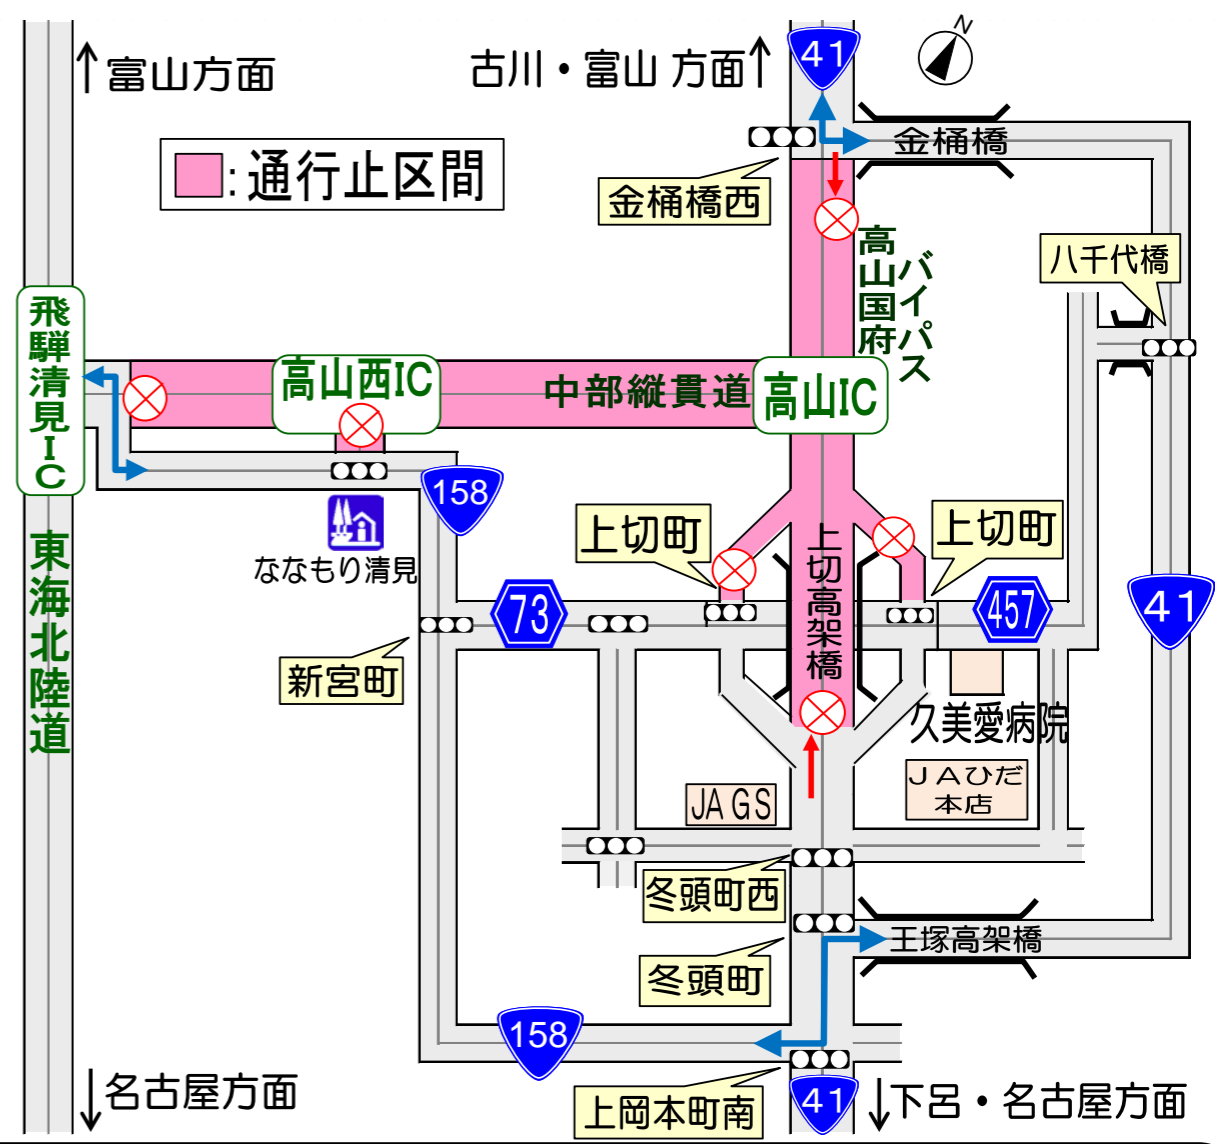

中部縦貫道・高山国府バイパス

＜緊急＞

夜間通行止 20時～翌朝6時

実施日 平成27年 **9/15** (火) 20時 ~ **9/18** (金) 6時

中部縦貫道と高山国府バイパスにおけるトンネル緊急点検を行います。皆様には大変ご迷惑をおかけしますが、ご理解とご協力をお願いいたします。

* 広域的に移動される方は以下の推奨迂回ルートをご通行ください。

— : 通行止対象区間
 — : 推奨迂回ルート
 — : その他の国道、県道
 — : 高速道路

9月						
日	月	火	水	木	金	土
		1	2	3	4	5
6	7	8	9	10	11	12
13	14	15	16	17	18	19
20	21	22	23	24	25	26
27	28	29	30			

■ : 夜間通行止 (20時～翌朝6時)実施日

ピンク色の日に通行できない区間

- 東海北陸道と高山市街地間のアクセスは、**158** をご利用ください。
- 古川町方面と高山市街地間のアクセスは、**41** をご利用ください。

【高山国道事務所HP】 <http://www.cbr.mlit.go.jp/takayama/>

【日本道路交通情報センター】 全国情報 (音声案内) 050-3369-6666
 岐阜情報 (") 050-3369-6621

道路の異状を発見したら…

道路緊急ダイヤル
#9910
 (通話料無料・24時間受付)