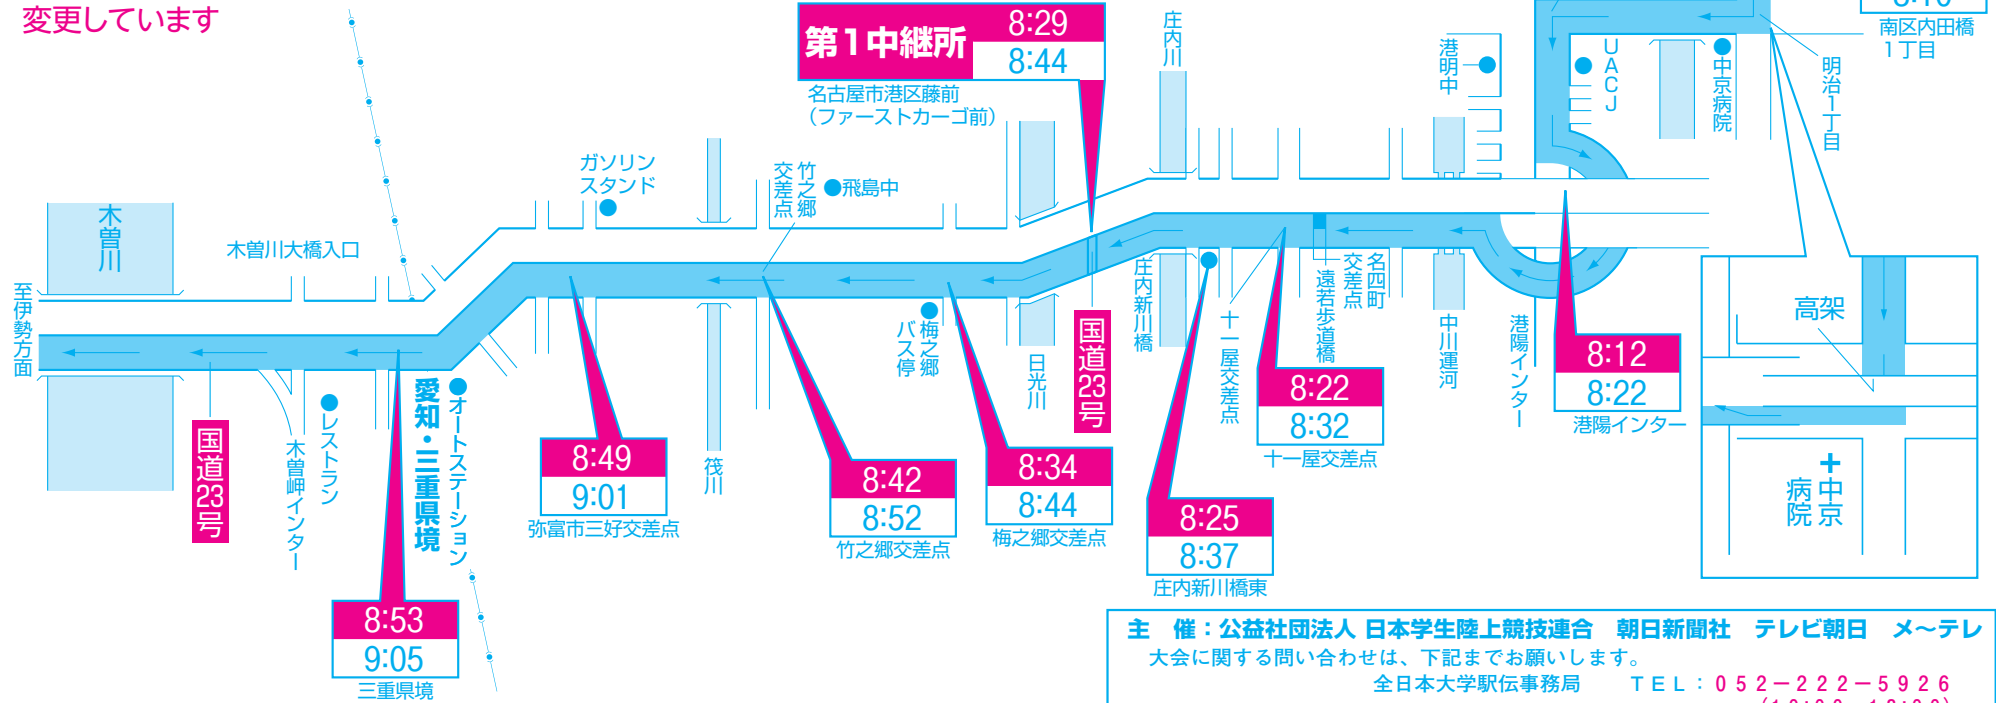

### 11月3日(日)

熱田神宮 → 伊勢神宮

スタート AM8:05 → ゴール PM3:00

■50回大会より、第1中継所から第6中継所を  
変更しています

(交通規制への協力をお願い)

秩父宮賜杯第51回全日本大学駅伝対校選手権大会が11月3日(日)熱田神宮西門から伊勢神宮内宮前までのコースで行われますが、おむね図面のとおり車両の交通規制を実施いたします。なお、規制場所近くには立看板や横断幕が設置され、警察官や整理員が配置されていますので指示に従って通行してください。皆様のご協力をお願いします。

# 全日本大学駅伝コース図

熱田神宮西門前 → 伊勢神宮内宮宇治橋前 [8区間 106.8km]